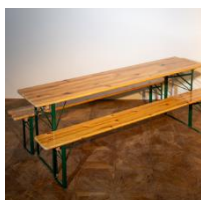

Rustikaler Vintage Holztisch 180x90cm 25,--

Heurigen garnitur 2 Bänke (25 x 220 cm), 1 Tisch (50 x 220 cm) 20,--

Husse für Heurigen garnitur weiß (Länge 200cm od. 220cm), 2 Bänke, 1 Tisch 24,--

Der Komplettausstatter für Ihre Veranstaltung