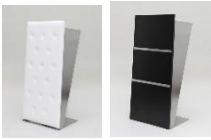

Garderoben-Standspiegel, Chrom, 180 x 44 cm 30,--

Schminkspiegel, beleuchtet 18,--

Tischnummernhalter 5,--

Rednerpult, grau-schwarz, Höhe 115 cm, 60 x 50 cm 60,--

Transparentes Rednerpult

70,--

Rednerpult 50 cm breit, weiß, schwarz, braun