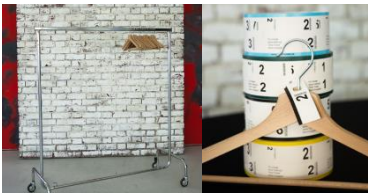

Garderobenstange mit Rädern, Chrom, inkl. 40 Holz- Kleiderhaken und Nummernsystem 30,--