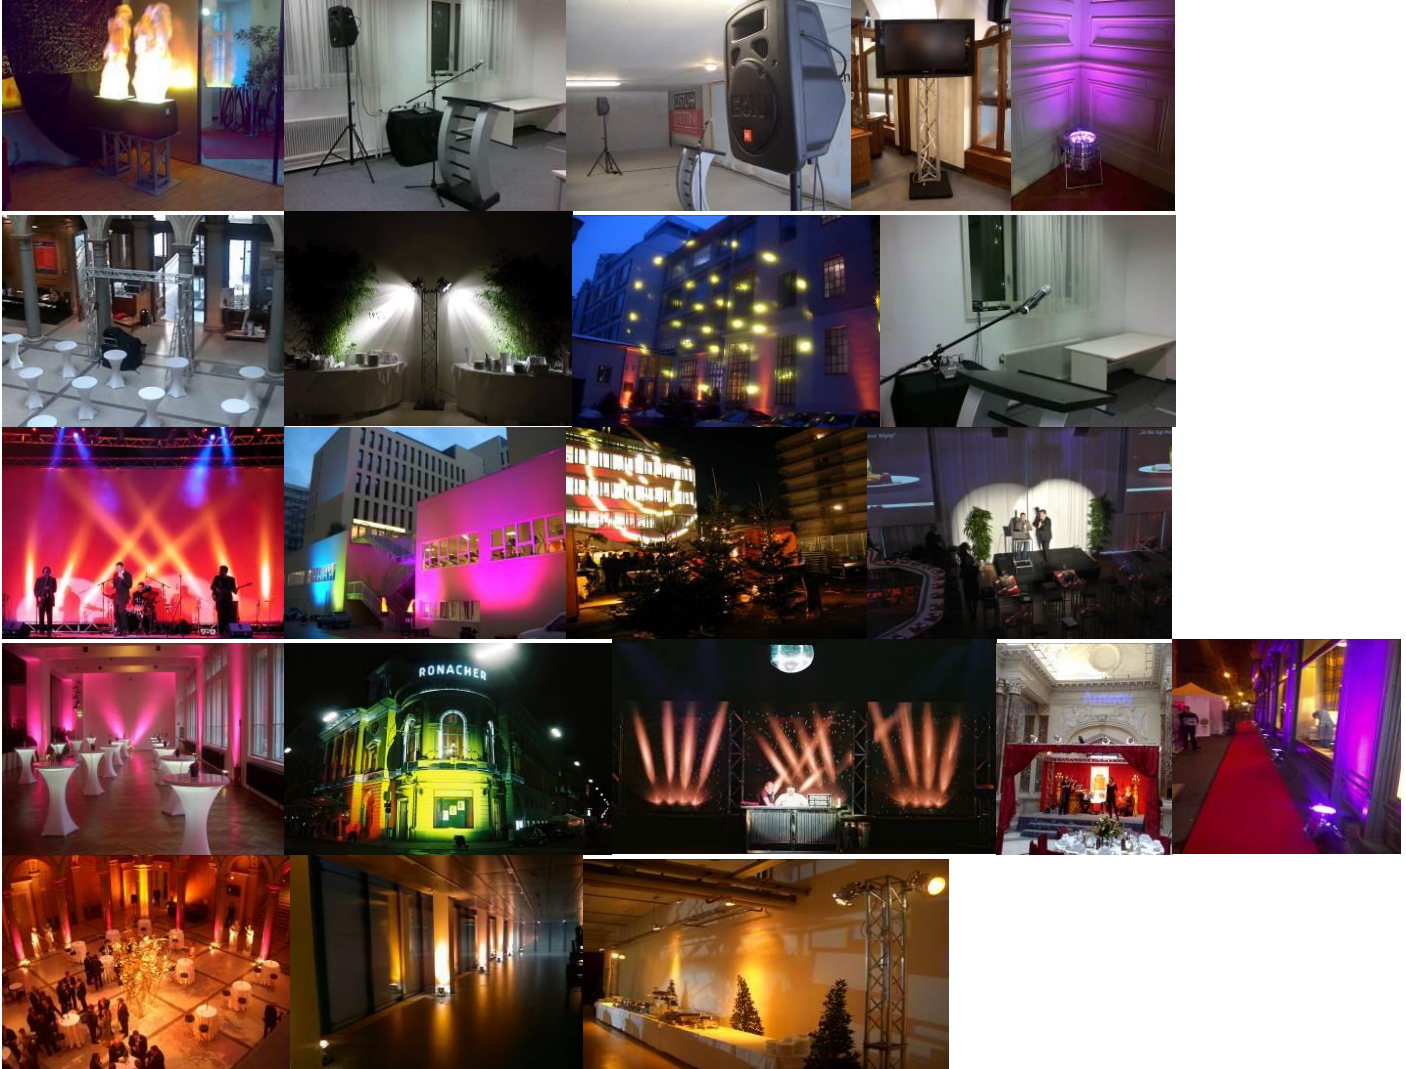

Veranstaltungstechnik

Beschallungsanlagen:

Bose, JBL-Aktivboxen, JBL, Yamaha, HK-Actor, HK-Projector, Mikrofonanlagen, Funkmikrofone, Richtmikrofone, Mischpulte, DJ-Pult, Verstärker, CD-Wechsler, CD-Recorder, DAT-Recorder, Tapedecks, DVD-Player, DVD-Recorder, etc.

auf Anfrage

Lichtanlagen:

Ambientebeleuchtung, Zeltbeleuchtungen, Notbeleuchtungen, Bühnenbeleuchtung, Dimmeranlagen, Nebelmaschinen, Hazer, Spiegelkugeln, LED-Beleuchtung; Fresnelscheinwerfer, Pin-Spots, Promotionscanner, Wash-Lights, Movings, Lichterketten, Architekturbeleuchtung, Kolorados, Kaleidos, Silk-Flames, Laser-Projektionen, etc.

auf Anfrage