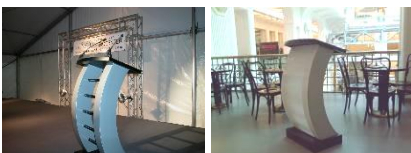

Rednerpult, grau-schwarz, Höhe 115 cm, 60 x 50 cm 60,--