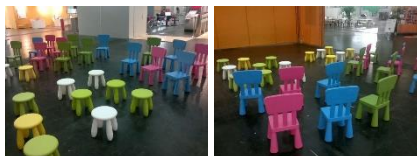

4,--

Der Komplettausstatter für Ihre Veranstaltung

weißer oder schwarzer Kunststoff Sessel Maya  
(auch mit Reihenverbinder erhältlich) 4,--

weißer Kunststoff Sessel Maya mit Armlehne  
(auch mit Reihenverbinder erhältlich) 6,--

Kinderhochsessel 8,--

Kindertisch, Kindersessel, bunte Hocker 18,--/ 9,--

Bürosessel schwarz, höhenverstellbar & drehbar 30,--

Runder Banketttisch Durchmesser 100 oder 125 cm für 4 - 6 Personen 12,--

Runder Banketttisch Durchmesser 135 cm für 6 - 8 Personen 14,--